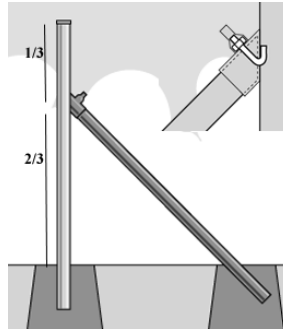

### Sloupky

- kruhové svařované sloupky
- zinkované zevnitř a zvenku, minimum Zn vrstva 275 g/m<sup>2</sup>, aplikovaná základní a polyesterová barva o minimální tloušťce 60 mikronů

- Sloupky jsou doplněny plastovou čepičkou
- Barva: zelená RAL 6005
- Sloupky se umísťují každých 2,8 – 3,2m

ROVNÉ	Průměr sloupků (mm)	
Výška (cm)	38	48
150	x	
175	x	
200	x	
220	x	
250	x	x
270	x	
300	x	x
350		x
400		x
475		x

ROVNÉ	Průměr sloupků (mm)			
Výška (cm)	38	48	60	70
150				
175	x			
200	x	x		
210		x		
220			x	
240		x		
250			x	
260		x		
270			x	
300			x	
310		x		
325			x	
350		x	x	
375		x	x	x
400		x	x	
475			x	x
600			x	
<b>SE ZAHNUTÝM RAMENEM</b>				
310		x		
325			x	
360		x	x	