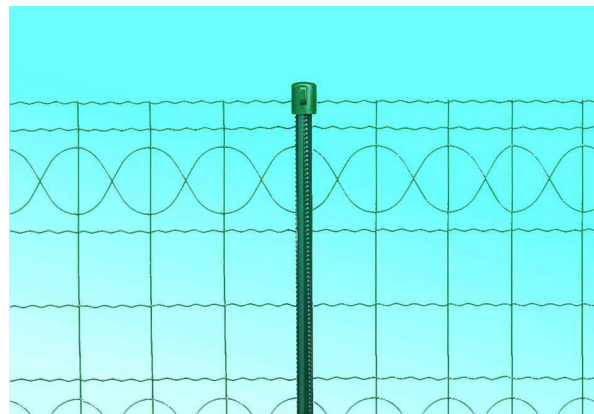

LUXANET

Dekoratívni systém oplocení ,který je tvořen svařovanou sítí v rolích instalovanou pomocí jednoduchých nerez spon na sloupky Bekaclip. Není nutné používat napínací dráty,vázací dráty, napínáky a další příslušenství obvyklé u klasických čtyřhranných pletiv.

Aplikace

Parky, školy, zahrady, veřejné budovy atd.

Výhody:

- Dekoratívni svařovaná síť z výše pevnostních drátů
- Zpevňující dvojice drátů na horní a spodní části pletiva a ozdobný oblouk v horní a spodní části
- Vodorovné dráty se zvlněním pro optimální vypnutí pletiva
- Perfektní a rychlá instalace
- Optimální ochrana proti korozi --- svařovaná síť,pozinkovaná a poplastovaná s výbornými adhezními charakteristikami

1) Svařovaná síť:

Svařovaná, elektricky odporově v každém spoji, pozinkovaná a poplastovaná vypalovaným práškovým polyesterem.

Barva: zelená RAL 6005

Balení: v rolích 25m či 10m, zatavených do smršťovací fólie ,na paletách

Délka role	Rozměry sítě		Průměr drátů		Standardní výšky				
	Oko	vodorovné	svislé						
	(mm)	(mm)			(cm)				
25m	76,2 x 76,2	2,20	2,20	41	66	91	117	142	
10m	76,2 x 76,2	2,20	2,20	41	66	91			